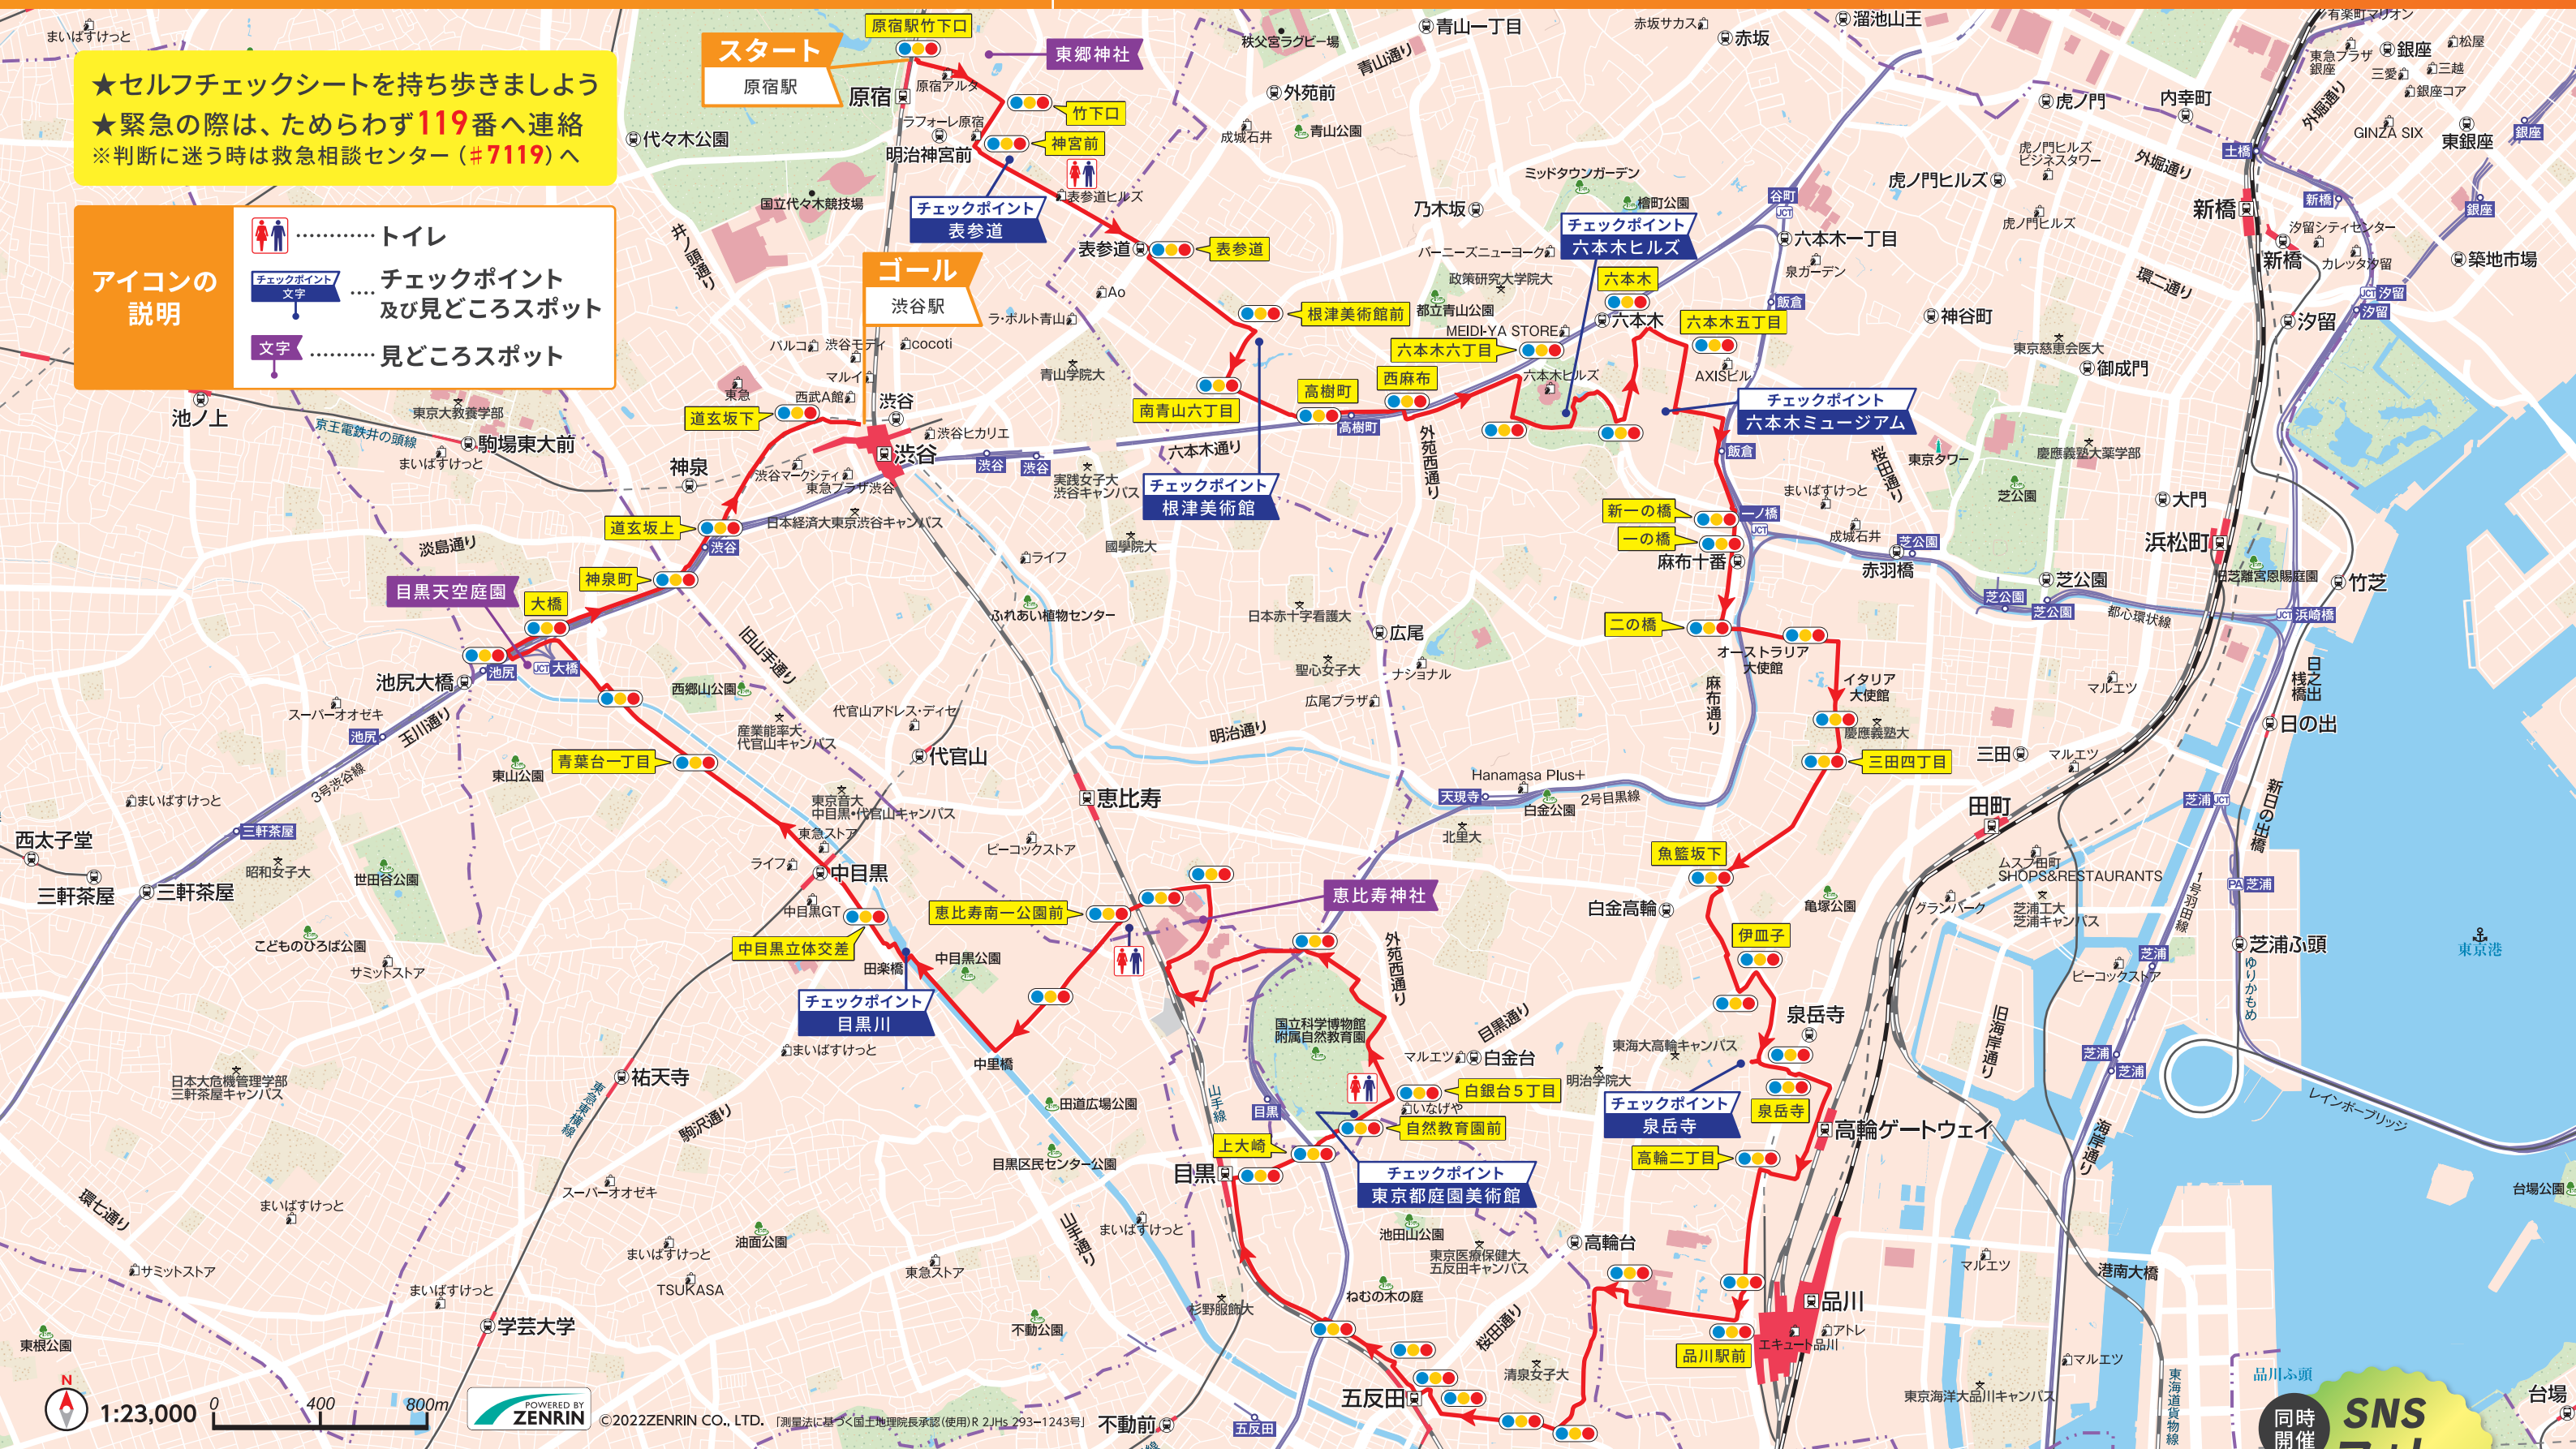

# アプリウォーク

人気コースを復刻! 都心街歩きコースMAP

スタート ▶ 原宿駅 ▶ ゴール ▶ 渋谷駅 約21km

渋谷・港  
エリア

★セルフチェックシートを持ち歩きましょう  
★緊急の際は、ためらわず119番へ連絡  
※判断に迷う時は救急相談センター (#7119) へ

アイコンの  
説明

-  トイレ
  -  チェックポイント
  -  見どころスポット
- ..... チェックポイント及び見どころスポット
- ..... 見どころスポット

1:23,000 0 400 800m

©2022ZENRIN CO., LTD. [測量法に基づく国土地理院長承認(使用)R 2Jhs 293-1243号]

お問い合わせ TOKYOウオークイベント事務局  
Tel.03-6272-3588  
受付時間: 10:00~17:00 ※アプリウォーク期間(11月1日(火)~12月25日(日))は全日対応

Facebook Twitter Instagram LINE